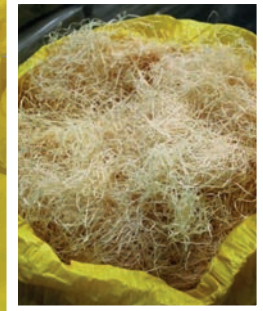

## UTILISATION

**5 g/traite/VL**

**1 ballot de 12 kg = 2 400 traites = 1 mois/40 VL**